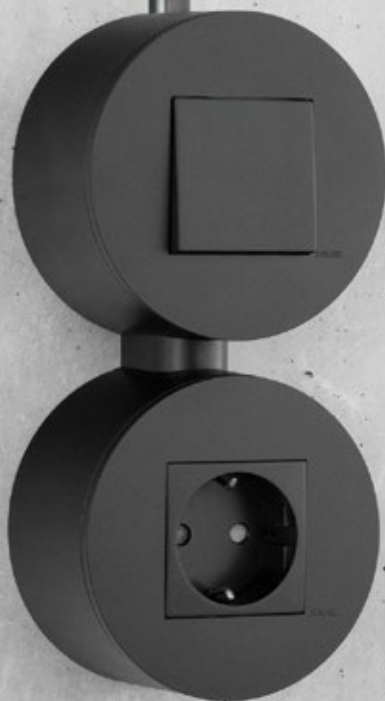

EFAPEL[®]

NUEVO

CAJA SALIENTE

Siza

CAJA SALIENTE —

MEC Q45

INDIVIDUAL

DOBLE VERTICAL O HORIZONTAL

+

+

ACABADOS

BR
Blanco

BM
Blanco Mate

PM
Negro Mate

AL
Aluminio

MEC Q45

NUEVOS PRODUCTOS —

Caja Saliente para Serie Siza
Ref. 43996 ABR, ABM, APM, AAL

Unión Paso Cables para Caja Saliente Serie Siza
Ref. 43999 ABR, ABM, APM, AAL

efapel.com    

Distribuidor:

Serpins
3200-355 Serpins
PORTUGAL