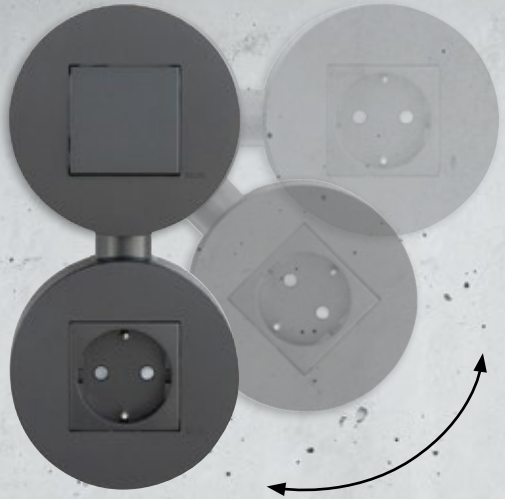

EFAPEL[®]

NUEVO

CAJA SALIENTE

Siza

CAJA SALIENTE —

MEC Q45

INDIVIDUAL

DOBLE VERTICAL O HORIZONTAL

+

+

ACABADOS

BR
Blanco

BM
Blanco Mate

PM
Negro Mate

AL
Aluminio

MEC Q45

NUEVOS PRODUCTOS —

Caja Saliente para Serie Siza
Ref. 43996 ABR, ABM, APM, AAL

Unión Paso Cables para Caja Saliente Serie Siza
Ref. 43999 ABR, ABM, APM, AAL

efapel.com    

Distribuidor:

Serpins
3200-355 Serpins
PORTUGAL