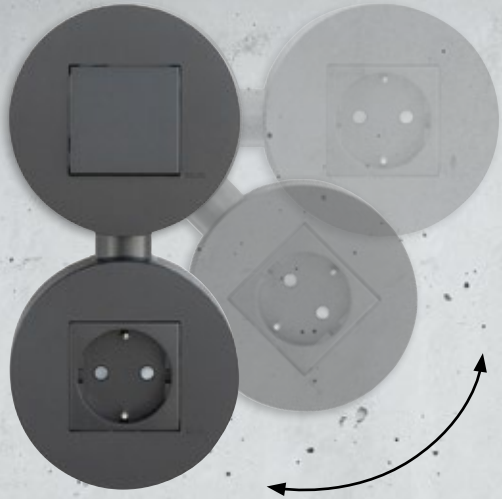

EFAPEL[®]

NOVO

CAIXA SALIENTE

Siza

CAIXA SALIENTE —

MEC Q45

INDIVIDUAL

DUPLA VERTICAL OU HORIZONTAL

+

+

ACABAMENTOS

BR
Branco

BM
Branco Mate

PM
Preto Mate

AL
Alumina

EFAPEL

NOVOS PRODUTOS —

Caixa Saliente para Série Siza
Ref. 43996 ABR, ABM, APM, AAL

Bucim Interligação à Caixa Saliente para Série Siza
Ref. 43999 ABR, ABM, APM, AAL

efapel.com |    

Distribuidor:

Serpins

3200-355 Serpins
PORTUGAL