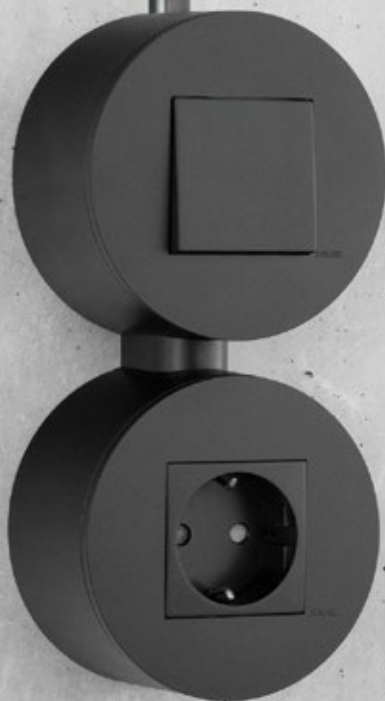

EFAPEL[®]

NOVO

CAIXA SALIENTE

Siza

CAIXA SALIENTE —

MEC Q45

INDIVIDUAL

DUPLA VERTICAL OU HORIZONTAL

+

+

ACABAMENTOS

BR
Branco

BM
Branco Mate

PM
Preto Mate

AL
Alumina

EFAPEL

NOVOS PRODUTOS —

Caixa Saliente para Série Siza
Ref. 43996 ABR, ABM, APM, AAL

Bucim Interligação à Caixa Saliente para Série Siza
Ref. 43999 ABR, ABM, APM, AAL

efapel.com |    

Distribuidor:

Serpins

3200-355 Serpins
PORTUGAL